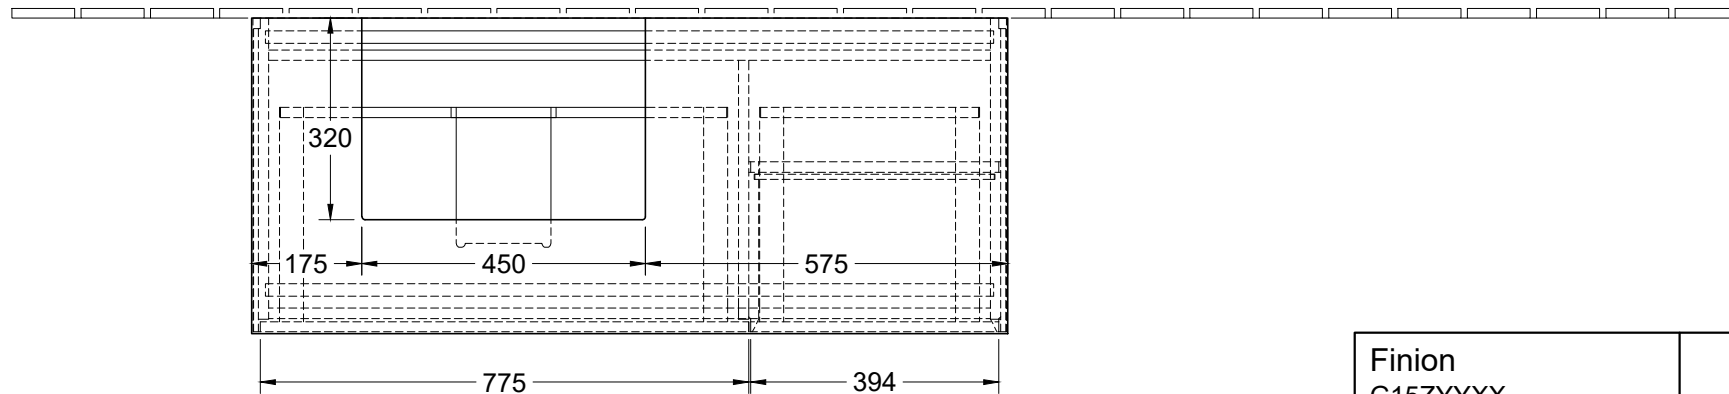

220 - 240 V

Finion G15ZYXX		 Villeroy & Boch 1748
V01 / 06.12.2016	1:12	